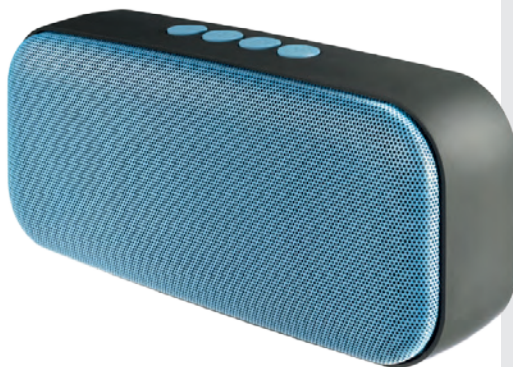

DBT-06

- Altavoz Bluetooth con manos libres
- Potencia 10 W
- Radio FM
- Batería recargable
- Conexiones: Micro SD, USB, Aux-in

DBF205
EAN: 8413240599623

185x80x50mm

DBT-07

- Altavoz Bluetooth con manos libres
- Potencia 5 W
- Radio FM
- Batería recargable
- Conexiones: Micro SD, USB, Aux-in